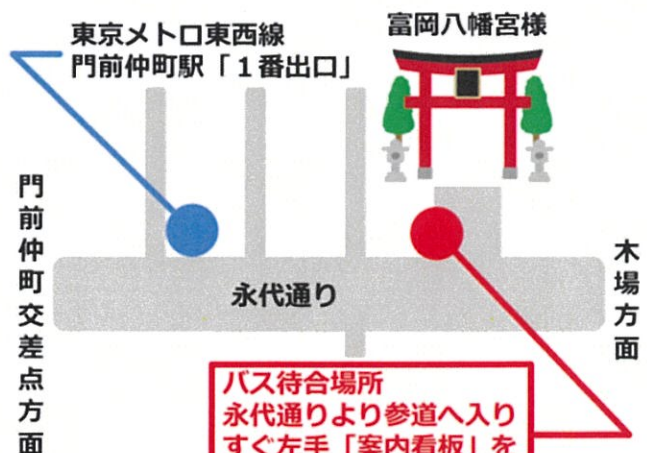

千客万来 来場者

専用バス

# 豊洲 千客万来

豊洲 千客万来  
乗降場

バス待合場所  
永代通りより参道へ入り  
すぐ左手「案内看板」を  
先頭にお並びください。

マイクروبス (27名定員)  
大型バス (40名定員)

注意: 従業員送迎と兼用の為、お客様座席は  
25名+数名となります