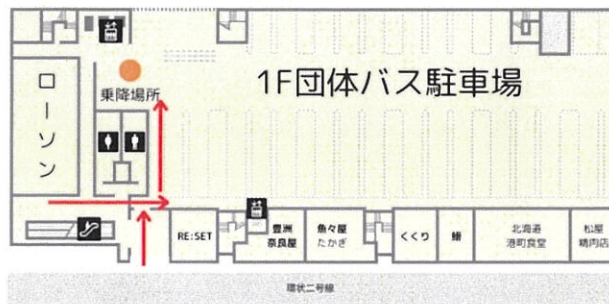

千客万来 来場者

専用バス

# 豊洲 千客万来

豊洲 千客万来  
乗降場

バス待合場所  
永代通りより参道へ入り  
すぐ左手「案内看板」を  
先頭にお並びください。

マイクروبス (27名定員)  
大型バス (40名定員)

注意: 従業員送迎と兼用の為、お客様座席は  
25名+数名となります